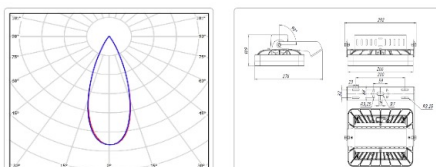

ХАРАКТЕРИСТИКИ

Светотехнические характеристики

Мощность, Вт:	69.2
Световой поток светодиодного модуля, ЛМ	11176
Световой поток, Лм	9833
Световая эффективность, Лм/Вт:	142.1
Количество светодиодов, шт:	80
Кривая силы света (КСС):	К (40°) концентрированная
Цветовая температура, К:	5000
Индекс цветопередачи CRI:	72
Коэффициент пульсаций светового потока, %:	≤ 1%
Ресурс светодиодов, ч:	100000

Электрические характеристики

Время включения светильника, с:	1.5
Диммирование:	Нет
Напряжение питания, В:	176В - 264В AC
Частота, Гц:	47 ~ 63 Гц
Коэффициент мощности ИП, cosφ:	≥ 0.95
Грозозащита:	Да
Термозащита:	Есть
Защита от 380, В:	Да
Защита от холостого хода:	Восстанавливается
Стойкость к микросекундным импульсам большой энергии:	4 кВ (L-N), 6 кВ (L-PE, N-PE)
Коэффициент пульсаций светового потока, %:	≤ 1%
Гальваническая изоляция:	Да
Пробивное напряжение, кВ AC:	> 1,5 кВ AC
Сопротивление изоляции, МОм:	вход-выход > 200 МОм; вход-земля > 200 МОм; выход-земля > 200 МОм
Класс защиты от поражения электрическим током:	1

СКАЧАТЬ

IES файл

Декларация о соответствии EAC

Паспорт светильника

Сертификат соответствия

Сертификат

Dwg файл