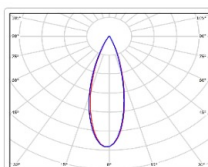

ХАРАКТЕРИСТИКИ

Светотехнические характеристики

Мощность, Вт:	69.2
Световой поток светодиодного модуля, ЛМ	11176
Световой поток, Лм	9833
Световая эффективность, Лм/Вт:	142.1
Количество светодиодов, шт:	80
Кривая силы света (КСС):	К (30°) концентрированная
Цветовая температура, К:	5000
Индекс цветопередачи CRI:	72
Коэффициент пульсаций светового потока, %:	≤ 1%
Ресурс светодиодов, ч:	100000