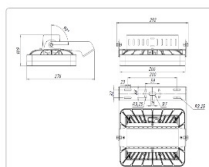

ХАРАКТЕРИСТИКИ

Светотехнические характеристики

Мощность, Вт:	96
Световой поток светодиодного модуля, ЛМ	14092
Световой поток, Лм	12159
Световая эффективность, Лм/Вт:	126.7
Количество светодиодов, шт:	80
Кривая силы света (КСС):	К (30°) концентрированная
Цветовая температура, К:	5000
Индекс цветопередачи CRI:	72
Коэффициент пульсаций светового потока, %:	≤ 1%
Ресурс светодиодов, ч:	100000

Электрические характеристики

Время включения светильника, с:	1.5
Диммирование:	Нет
Напряжение питания, В:	176 - 264 В AC
Частота, Гц:	47 ~ 63 Гц
Коэффициент мощности ИП, cosφ:	≥ 0.97
Грозозащита:	Да
Термозащита:	Есть
Защита от 380, В:	Да
Защита от холостого хода:	Восстанавливается
Стойкость к микросекундным импульсам большой энергии:	4 кВ (L-N), 6 кВ (L-PE, N-PE)
Коэффициент пульсаций светового потока, %:	≤ 1%
Гальваническая изоляция:	Да
Пробивное напряжение, кВ AC:	> 1,5 кВ AC
Сопротивление изоляции, МОм:	вход-выход > 200 МОм; вход-земля > 200 МОм; выход-земля > 200 МОм
Класс защиты от поражения электрическим током:	1

СКАЧАТЬ

IES файл

Декларация о соответствии EAC

Паспорт светильника

Сертификат соответствия

Сертификат

Dwg файл