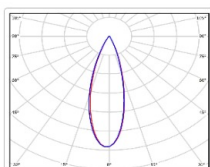

#### Светотехнические характеристики

Мощность, Вт:	96
Световой поток светодиодного модуля, ЛМ	14092
Световой поток, Лм	12159
Световая эффективность, Лм/Вт:	126.7
Количество светодиодов, шт:	80
Кривая силы света (КСС):	К (30°) концентрированная
Цветовая температура, К:	5000
Индекс цветопередачи CRI:	72
Коэффициент пульсаций светового потока, %:	≤ 1%
Ресурс светодиодов, ч:	100000