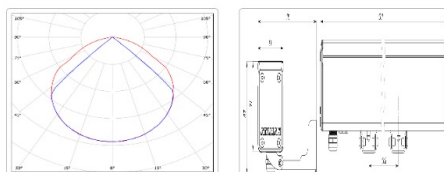

Архитектурный светильник TL-ARCH 50 L1500 740 D115x90

Артикул: **УТ000024251**
Мощность, Вт: 46.9
Световой поток, Лм 5172
Световая эффективность, Лм/Вт: 110.3
Индекс цветопередачи CRI: 72
Цветовая температура, К: 4000
Кривая силы света (КСС): D (115°x90°) косинусная
Гарантия, мес: 60

ХАРАКТЕРИСТИКИ

Светотехнические характеристики

Мощность, Вт:	46.9
Световой поток светодиодного модуля, ЛМ	7233
Световой поток, Лм	5172
Световая эффективность, Лм/Вт:	110.3
Количество светодиодов, шт:	60
Кривая силы света (КСС):	D (115°x90°) косинусная
Цветовая температура, К:	4000
Индекс цветопередачи CRI:	72
Коэффициент пульсаций светового потока, %:	≤ 1%
Ресурс светодиодов, ч:	100000

СКАЧАТЬ

Паспорт светильника

Сертификат соответствия

Электрические характеристики

Время включения светильника, с:	1.5
Диммирование:	Нет
Напряжение питания, В:	176 - 264 В AC
Частота, Гц:	47 ~ 63 Гц
Коэффициент мощности ИП, cosφ:	≥ 0.98
Стойкость к микросекундным импульсам большой энергии:	1 кВ (L-N), 2 кВ (L-PE, N-PE)
Коэффициент пульсаций светового потока, %:	≤ 1%
Гальваническая изоляция:	Да
Пробивное напряжение, кВ AC:	> 1,5 кВ AC
Сопротивление изоляции, МОм:	вход-выход > 200 МОм; вход-земля > 200 МОм; выход-земля > 200 МОм
Класс защиты от поражения электрическим током:	1