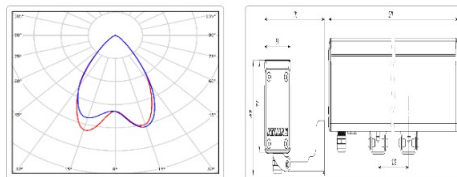

Архитектурный светильник TL-ARCH 50 L1200 740 D50

Артикул: УТ000016857

Мощность, Вт: 52.3

Световой поток, Лм 6470

Световая эффективность, Лм/Вт: 123.7

Индекс цветопередачи CRI: 70

Цветовая температура, К: 4000

Кривая силы света (КСС): D50 концентрированная

Гарантия, мес: 60

ХАРАКТЕРИСТИКИ

Светотехнические характеристики

Мощность, Вт:	52.3
Световой поток светодиодного модуля, ЛМ	6955
Световой поток, Лм	6470
Световая эффективность, Лм/Вт:	123.7
Количество светодиодов, шт.	24
Кривая силы света (КСС):	D50 концентрированная
Цветовая температура, К:	4000
Индекс цветопередачи CRI:	70
Коэффициент пульсаций светового потока, %:	≤ 1%
Ресурс светодиодов, ч:	300000