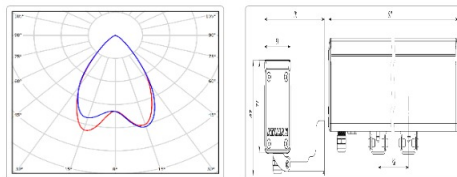

Архитектурный светильник TL-ARCH 40 L900 740 D50

Артикул: **УТ000016851**

Мощность, Вт: 39.6

Световой поток, Лм 4851

Световая эффективность, Лм/Вт: 122.5

Индекс цветопередачи CRI: 70

Цветовая температура, К: 4000

Кривая силы света (КСС): D50 концентрированная

Гарантия, мес: 60

ХАРАКТЕРИСТИКИ

Светотехнические характеристики

Мощность, Вт:	39.6
Световой поток светодиодного модуля, ЛМ	5669
Световой поток, Лм	4851
Световая эффективность, Лм/Вт:	122.5
Количество светодиодов, шт.	18
Кривая силы света (КСС):	D50 концентрированная
Цветовая температура, К:	4000
Индекс цветопередачи CRI:	70
Коэффициент пульсаций светового потока, %:	≤ 1%
Ресурс светодиодов, ч:	300000