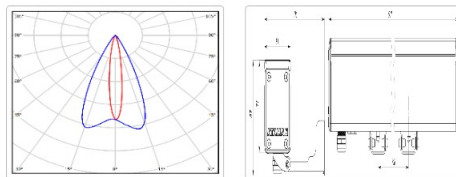

Архитектурный светильник TL-ARCH 40 L900 740 D50x15

Артикул: УТ000016788

Мощность, Вт: 39.6

Световой поток, Лм 4851

Световая эффективность, Лм/Вт: 122.5

Индекс цветопередачи CRI: 70

Цветовая температура, К: 4000

Кривая силы света (КСС): D50x15 специальная

Гарантия, мес: 60

ХАРАКТЕРИСТИКИ

Светотехнические характеристики

Мощность, Вт:	39.6
Световой поток светодиодного модуля, ЛМ	5669
Световой поток, Лм	4851
Световая эффективность, Лм/Вт:	122.5
Количество светодиодов, шт.	18
Кривая силы света (КСС):	D50x15 специальная
Цветовая температура, К:	4000
Индекс цветопередачи CRI:	70
Коэффициент пульсаций светового потока, %:	≤ 1%
Ресурс светодиодов, ч:	300000