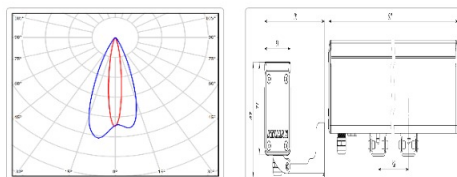

Архитектурный светильник TL-ARCH 40 L900 740 D40x15

Артикул: УТ000016787

Мощность, Вт: 39.6

Световой поток, Лм 4851

Световая эффективность, Лм/Вт: 122.5

Индекс цветопередачи CRI: 70

Цветовая температура, К: 4000

Кривая силы света (КСС): D40x15 специальная

Гарантия, мес: 60

ХАРАКТЕРИСТИКИ

Светотехнические характеристики

Мощность, Вт:	39.6
Световой поток светодиодного модуля, ЛМ	5669
Световой поток, Лм	4851
Световая эффективность, Лм/Вт:	122.5
Количество светодиодов, шт.	18
Кривая силы света (КСС):	D40x15 специальная
Цветовая температура, К:	4000
Индекс цветопередачи CRI:	70
Коэффициент пульсаций светового потока, %:	≤ 1%
Ресурс светодиодов, ч:	300000