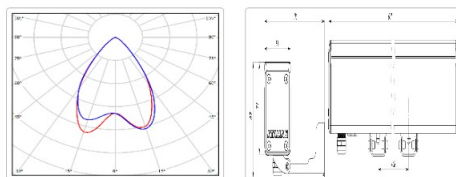

Архитектурный светильник TL-ARCH 30 L600 740 D50

Артикул: УТ000016786

Мощность, Вт: 27

Световой поток, Лм 3235

Световая эффективность, Лм/Вт: 119.8

Индекс цветопередачи CRI: 70

Цветовая температура, К: 4000

Кривая силы света (КСС): D50 концентрированная

Гарантия, мес: 60

ХАРАКТЕРИСТИКИ

Светотехнические характеристики

Мощность, Вт:	27
Световой поток светодиодного модуля, ЛМ	3780
Световой поток, Лм	3235
Световая эффективность, Лм/Вт:	119.8
Количество светодиодов, шт.	12
Кривая силы света (КСС):	D50 концентрированная
Цветовая температура, К:	4000
Индекс цветопередачи CRI:	70
Коэффициент пульсаций светового потока, %:	≤ 1%
Ресурс светодиодов, ч:	300000