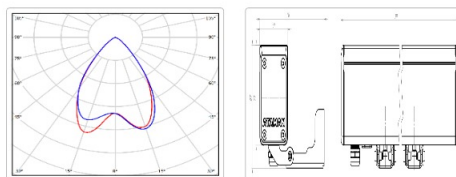

Архитектурный светильник TL-ARCH 15 L300 740 D50

Артикул: УТ000016780

Мощность, Вт: 13.8

Световой поток, Лм 1617

Световая эффективность, Лм/Вт: 117.2

Индекс цветопередачи CRI: 70

Цветовая температура, К: 4000

Кривая силы света (КСС): D50 концентрированная

Гарантия, мес: 60

ХАРАКТЕРИСТИКИ

Светотехнические характеристики

Мощность, Вт:	13.8
Световой поток светодиодного модуля, ЛМ	1890
Световой поток, Лм	1617
Световая эффективность, Лм/Вт:	117.2
Количество светодиодов, шт.	6
Кривая силы света (КСС):	D50 концентрированная
Цветовая температура, К:	4000
Индекс цветопередачи CRI:	70
Коэффициент пульсаций светового потока, %:	5
Ресурс светодиодов, ч:	300000