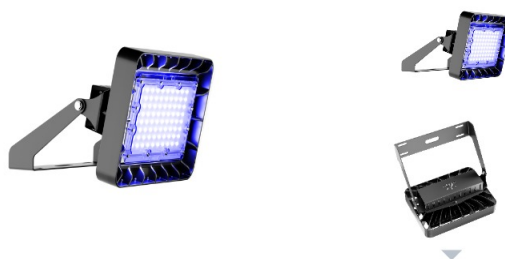

## Архитектурный светильник TL-PROM APS 100 FL D120 Blue

Артикул: УТ000018554

Мощность, Вт: 98

Световой поток, Лм 12528

Световая эффективность, Лм/Вт: 127.8

Индекс цветопередачи CRI: 0

Цветовая температура, К: 0

Кривая силы света (КСС): D (120°) косинусная

Гарантия, мес: 60