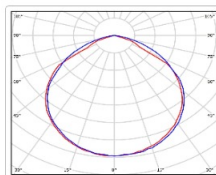

ХАРАКТЕРИСТИКИ

Светотехнические характеристики

Мощность, Вт:	98
Световой поток светодиодного модуля, ЛМ	14400
Световой поток, Лм	12528
Световая эффективность, Лм/Вт:	127.8
Количество светодиодов, шт.	80
Кривая силы света (КСС):	D (120°) косинусная
Цветовая температура, К:	0
Индекс цветопередачи CRI:	0
Коэффициент пульсаций светового потока, %:	4
Ресурс светодиодов, ч:	100000

СКАЧАТЬ

IES файл

Декларация о соответствии ЕАС

Паспорт светильника

Сертификат соответствия

Сертификат

Dwg файл

Электрические характеристики

Время включения светильника, с:	0.5
Диммирование:	Нет
Напряжение питания, В:	100-305 VAC / 142-431 VDC
Частота, Гц:	47 Гц - 63 Гц
Коэффициент мощности ИП, cosφ:	≥ 0,95
Стойкость к микросекундным импульсам большой энергии:	6KV/4KV
Коэффициент пульсаций светового потока, %:	4
Гальваническая изоляция:	Да
Пробивное напряжение, кВ АС:	I/P-O/P3.75 KVAC
Сопротивление изоляции, МОм:	I/P-O/P, I/P-FG, O/P-FG:100M Ohms / 500VDC / 25°C / 70% RH
Класс защиты от поражения электрическим током:	1