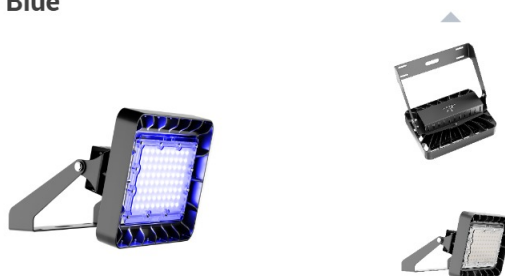

Архитектурный светильник TL-PROM APS 50 FL D40 Blue

Артикул: УТ000018546

Мощность, Вт: 49

Световой поток, Лм 6408

Световая эффективность, Лм/Вт: 130.8

Индекс цветопередачи CRI: 0

Цветовая температура, К: 0

Кривая силы света (КСС): D40 концентрированная

Гарантия, мес: 60

ХАРАКТЕРИСТИКИ

Светотехнические характеристики

Мощность, Вт:	49
Световой поток светодиодного модуля, ЛМ	7200
Световой поток, Лм	6408
Световая эффективность, Лм/Вт:	130.8
Количество светодиодов, шт.	40
Кривая силы света (КСС):	D40 концентрированная
Цветовая температура, К:	0
Индекс цветопередачи CRI:	0
Коэффициент пульсаций светового потока, %:	≤5
Ресурс светодиодов, ч:	100000

Эксплуатационные характеристики

Материал корпуса:	Литейные алюминиевые сплавы
Материал рассеивателя:	Оптический поликарбонат
Способ крепления светильника:	Поворотная скоба (вращение на 360°)
Степень защиты светильника, IP :	67
Степень защиты оболочки (корпус):	IK10
Степень защиты оболочки (стекло):	IK10
Температура эксплуатации, °С:	от -40° до +40°
Вид климатического исполнения:	УХЛ1
Гарантия, мес:	60