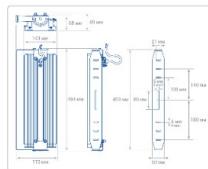

ХАРАКТЕРИСТИКИ

Светотехнические характеристики

Мощность, Вт:	88.4
Световой поток светодиодного модуля, ЛМ	15063
Световой поток, Лм	13211
Световая эффективность, Лм/Вт:	149.4
Количество светодиодов, шт:	160
Кривая силы света (КСС):	К (30°) концентрированная
Цветовая температура, К:	5000
Индекс цветопередачи CRI:	72
Коэффициент пульсаций светового потока, %:	≤ 1%
Ресурс светодиодов, ч:	100000

Массогабаритные характеристики

Габариты светильника ДхШхВ, мм:	423x150x68
Габариты светильника с креплением ДхШхВ, мм:	500x185x100
Масса нетто, кг:	4.7
Светильников в коробке, шт:	1
Объем коробки, м3:	0.009
Масса брутто, кг:	4.9
Габариты коробки ДхШхВ, мм:	470x185x100