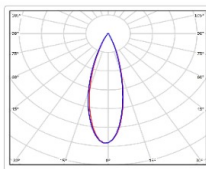

ХАРАКТЕРИСТИКИ

Светотехнические характеристики

Мощность, Вт:	88.4
Световой поток светодиодного модуля, ЛМ	15063
Световой поток, Лм	13211
Световая эффективность, Лм/Вт:	149.4
Количество светодиодов, шт:	160
Кривая силы света (КСС):	К (30°) концентрированная
Цветовая температура, К:	5000
Индекс цветопередачи CRI:	72
Коэффициент пульсаций светового потока, %:	≤ 1%
Ресурс светодиодов, ч:	100000