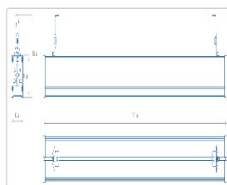

ХАРАКТЕРИСТИКИ

Светотехнические характеристики

Мощность, Вт:	54.8
Световой поток светодиодного модуля, ЛМ	9793
Световой поток, Лм	6365
Световая эффективность, Лм/Вт:	116.2
Количество светодиодов, шт:	240
Кривая силы света (КСС):	D (120°) косинусная
Цветовая температура, К:	5000
Индекс цветопередачи CRI:	72
Коэффициент пульсаций светового потока, %:	<1
Ресурс светодиодов, ч:	100000