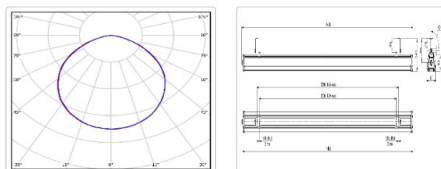

ХАРАКТЕРИСТИКИ

Светотехнические характеристики

Мощность, Вт:	80.1
Световой поток светодиодного модуля, ЛМ	12821
Световой поток, Лм	11410
Световая эффективность, Лм/Вт:	142.4
Количество светодиодов, шт:	105
Кривая силы света (КСС):	D (120°) косинусная
Цветовая температура, К:	5000
Индекс цветопередачи CRI:	72
Коэффициент пульсаций светового потока, %:	<1
Ресурс светодиодов, ч:	100000

СКАЧАТЬ

Паспорт светильника

Сертификат соответствия

Сертификат

Электрические характеристики

Время включения светильника, с:	0.5
Диммирование:	Нет
Напряжение питания, В:	198В - 264В AC / 176В - 280В DC
Частота, Гц:	47 Гц - 63 Гц
Коэффициент мощности ИП, cosφ:	~ 0,95
Грозозащита:	Нет
Термозащита:	Отсутствует
Защита от 380, В:	Да
Защита от холостого хода:	есть, восстанавливается автоматически
Стойкость к микросекундным импульсам большой энергии:	1 кВ (L-N), 2 кВ (L-PE, N-PE)
Коэффициент пульсаций светового потока, %:	<1
Гальваническая изоляция:	Да
Пробивное напряжение, кВ AC:	> 1,5 кВ AC
Сопротивление изоляции, МОм:	> 200 МОм
Класс защиты от поражения электрическим током:	1