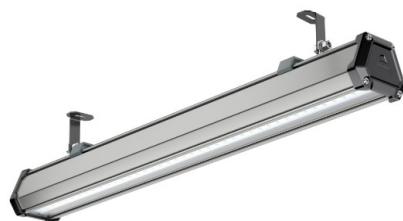

## Промышленный светильник TL-PROM LINE 80 750 D120 EM

Артикул: **УТ000024149**  
 Мощность, Вт: 80.1  
 Световой поток, Лм 11410  
 Световая эффективность, Лм/Вт: 142.4  
 Индекс цветопередачи CRI: 72  
 Цветовая температура, К: 5000  
 Кривая силы света (КСС): D (120°) косинусная  
 Гарантия, мес: 60