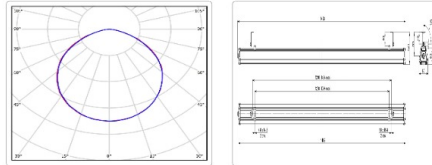

ХАРАКТЕРИСТИКИ

Светотехнические характеристики

Мощность, Вт:	80.1
Световой поток светодиодного модуля, ЛМ	12821
Световой поток, Лм	11410
Световая эффективность, Лм/Вт:	142.4
Количество светодиодов, шт:	105
Кривая силы света (КСС):	D (120°) косинусная
Цветовая температура, К:	5000
Индекс цветопередачи CRI:	72
Коэффициент пульсаций светового потока, %:	<1
Ресурс светодиодов, ч:	100000

СКАЧАТЬ

IES файл

Паспорт светильника

Сертификат соответствия

Сертификат

Электрические характеристики

Время включения светильника, с:	0.5
Диммирование:	Нет
Напряжение питания, В:	198В - 264В AC / 176В - 280В DC
Частота, Гц:	47 Гц - 63 Гц
Коэффициент мощности ИП, cosφ:	~ 0,95
Грозазащита:	Нет
Термозащита:	Отсутствует
Защита от 380, В:	Да
Защита от холостого хода:	есть, восстанавливается автоматически
Стойкость к микросекундным импульсам большой энергии:	1 кВ (L-N), 2 кВ (L-PE, N-PE)
Коэффициент пульсаций светового потока, %:	<1
Гальваническая изоляция:	Да
Пробивное напряжение, кВ AC:	> 1,5 кВ AC
Сопротивление изоляции, МОм:	> 200 МОм
Класс защиты от поражения электрическим током:	1