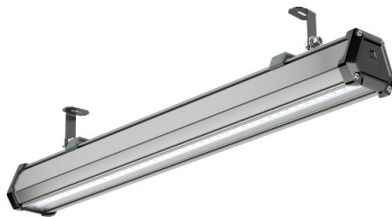

Промышленный светильник TL-PROM LINE LC 17 750 D120 EM

Артикул: **YT000024139**

Мощность, Вт: 17

Световой поток, Лм 2354

Световая эффективность, Лм/Вт: 138.5

Индекс цветопередачи CRI: 72

Цветовая температура, К: 5000

Кривая силы света (КСС): D (120°) косинусная

Гарантия, мес: 60

ХАРАКТЕРИСТИКИ

Светотехнические характеристики

Мощность, Вт:	17
Световой поток светодиодного модуля, ЛМ	2564
Световой поток, Лм	2354
Световая эффективность, Лм/Вт:	138.5
Количество светодиодов, шт:	21
Кривая силы света (КСС):	D (120°) косинусная
Цветовая температура, К:	5000
Индекс цветопередачи CRI:	72
Коэффициент пульсаций светового потока, %:	<1
Ресурс светодиодов, ч:	100000

ОБЛАСТЬ ПРИМЕНЕНИЯ

Эксплуатационные характеристики

Материал корпуса:	Анодированный алюминий
Материал рассеивателя:	Полистирол
Защитная оптическая часть:	Нет
Способ крепления светильника:	Накладное / Подвесное
Степень защиты светильника, IP :	66
Степень защиты оболочки (корпус):	IK10
Степень защиты оболочки (стекло):	IK10
Температура эксплуатации, °C:	от -40° до +45°
Вид климатического исполнения:	УХЛ1
Гарантия, мес:	60