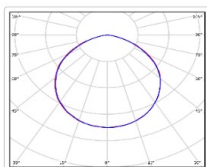

Кривая силы света (КСС): D (120°) косинусная

Гарантия, мес: 60

ХАРАКТЕРИСТИКИ

Светотехнические характеристики

Мощность, Вт:	17
Световой поток светодиодного модуля, ЛМ	2564
Световой поток, Лм	2354
Световая эффективность, Лм/Вт:	138.5
Количество светодиодов, шт:	21
Кривая силы света (КСС):	D (120°) косинусная
Цветовая температура, К:	5000
Индекс цветопередачи CRI:	72
Коэффициент пульсаций светового потока, %:	<1
Ресурс светодиодов, ч:	100000