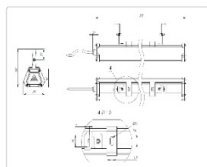

ХАРАКТЕРИСТИКИ

Светотехнические характеристики

Мощность, Вт:	17
Световой поток светодиодного модуля, ЛМ	2564
Световой поток, Лм	2354
Световая эффективность, Лм/Вт:	138.5
Количество светодиодов, шт:	21
Кривая силы света (КСС):	D (120°) косинусная
Цветовая температура, К:	5000
Индекс цветопередачи CRI:	72
Коэффициент пульсаций светового потока, %:	<1
Ресурс светодиодов, ч:	100000

СКАЧАТЬ

IES файл

Паспорт светильника

Сертификат соответствия

Сертификат

Электрические характеристики

Время включения светильника, с:	0.5
Диммирование:	Нет
Напряжение питания, В:	176 - 264 В AC
Частота, Гц:	50 - 60 Гц
Коэффициент мощности ИП, cosφ:	0.96 при нагрузке более 50 %
Грозозащита:	Нет
Термозащита:	Нет
Защита от 380, В:	Да
Защита от холостого хода:	Есть
Стойкость к микросекундным импульсам большой энергии:	4 кВ (L-N), 6 кВ (L-PE, N-PE) по СТБ МЭК 61000-4-5-2006 (IEC 61000-4-5:2005)
Коэффициент пульсаций светового потока, %:	<1
Гальваническая изоляция:	Да
Пробивное напряжение, кВ AC:	> 1,5 кВ AC
Сопротивление изоляции, МОм:	> 200 МОм
Класс защиты от поражения электрическим током:	1