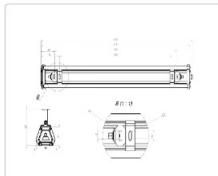

ХАРАКТЕРИСТИКИ

Светотехнические характеристики

Мощность, Вт:	32.9
Световой поток светодиодного модуля, ЛМ	5609
Световой поток, Лм	5048
Световая эффективность, Лм/Вт:	153.4
Количество светодиодов, шт:	42
Кривая силы света (КСС):	D (120°) косинусная
Цветовая температура, К:	5000
Индекс цветопередачи CRI:	72
Коэффициент пульсаций светового потока, %:	<1
Ресурс светодиодов, ч:	100000