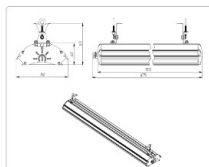

ХАРАКТЕРИСТИКИ

Светотехнические характеристики

Мощность, Вт:	141.5
Световой поток светодиодного модуля, ЛМ	20631
Световой поток, Лм	17825
Световая эффективность, Лм/Вт:	126
Количество светодиодов, шт:	120
Кривая силы света (КСС):	D (120°) косинусная
Цветовая температура, К:	5000
Индекс цветопередачи CRI:	72
Коэффициент пульсаций светового потока, %:	<1
Ресурс светодиодов, ч:	100000

СКАЧАТЬ

Паспорт светильника

Сертификат соответствия

Электрические характеристики

Время включения светильника, с:	0.5
Диммирование:	Нет
Напряжение питания, В:	176 - 264 В AC
Частота, Гц:	50 - 60 Гц
Коэффициент мощности ИП, cosφ:	0,95 при нагрузке более 50 %
Грозозащита:	Нет
Термозащита:	Нет
Защита от 380, В:	Да
Защита от холостого хода:	Есть
Стойкость к микросекундным импульсам большой энергии:	1 кВ (L-N), 2 кВ (L-PE, N-PE)
Коэффициент пульсаций светового потока, %:	<1
Гальваническая изоляция:	Да
Пробивное напряжение, кВ AC:	> 1,5 кВ AC
Сопротивление изоляции, МОм:	> 200 МОм
Класс защиты от поражения электрическим током:	1