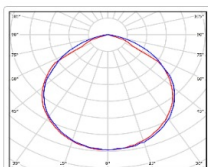

ХАРАКТЕРИСТИКИ

Светотехнические характеристики

Мощность, Вт:	141.5
Световой поток светодиодного модуля, ЛМ	20631
Световой поток, Лм	17825
Световая эффективность, Лм/Вт:	126
Количество светодиодов, шт:	120
Кривая силы света (КСС):	D (120°) косинусная
Цветовая температура, К:	5000
Индекс цветопередачи CRI:	72
Коэффициент пульсаций светового потока, %:	<1
Ресурс светодиодов, ч:	100000

СКАЧАТЬ

Паспорт светильника

Сертификат соответствия

Электрические характеристики

Время включения светильника, с:	0.5
Диммирование:	Нет
Напряжение питания, В:	176 - 264 В AC
Частота, Гц:	50 - 60 Гц
Коэффициент мощности ИП, cosφ:	0,95 при нагрузке более 50 %
Грозозащита:	Нет
Термозащита:	Нет
Защита от 380, В:	Да
Защита от холостого хода:	Есть
Стойкость к микросекундным импульсам большой энергии:	1 кВ (L-N), 2 кВ (L-PE, N-PE)
Коэффициент пульсаций светового потока, %:	<1
Гальваническая изоляция:	Да
Пробивное напряжение, кВ AC:	> 1,5 кВ AC
Сопротивление изоляции, МОм:	> 200 МОм
Класс защиты от поражения электрическим током:	1