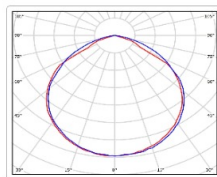

ХАРАКТЕРИСТИКИ

Светотехнические характеристики

Мощность, Вт:	94.4
Световой поток светодиодного модуля, ЛМ	13320
Световой поток, Лм	11892
Световая эффективность, Лм/Вт:	126
Количество светодиодов, шт.	80
Кривая силы света (КСС):	D (120°) косинусная
Цветовая температура, К:	5000
Индекс цветопередачи CRI:	72
Коэффициент пульсаций светового потока, %:	<1
Ресурс светодиодов, ч:	100000