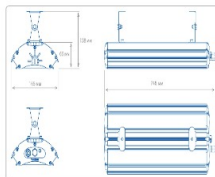

ХАРАКТЕРИСТИКИ

Светотехнические характеристики

Мощность, Вт:	94.4
Световой поток светодиодного модуля, ЛМ	13320
Световой поток, Лм	11892
Световая эффективность, Лм/Вт:	126
Количество светодиодов, шт.	80
Кривая силы света (КСС):	D (120°) косинусная
Цветовая температура, К:	5000
Индекс цветопередачи CRI:	72
Коэффициент пульсаций светового потока, %:	<1
Ресурс светодиодов, ч:	100000