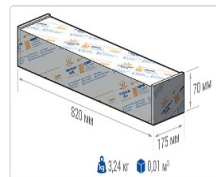

ХАРАКТЕРИСТИКИ

Светотехнические характеристики

Мощность, Вт:	94.4
Световой поток светодиодного модуля, ЛМ	13320
Световой поток, Лм	11892
Световая эффективность, Лм/Вт:	126
Количество светодиодов, шт.	80
Кривая силы света (КСС):	D (120°) косинусная
Цветовая температура, К:	5000
Индекс цветопередачи CRI:	72
Коэффициент пульсаций светового потока, %:	<1
Ресурс светодиодов, ч:	100000