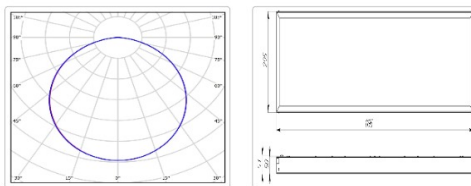

Кривая силы света (КСС): D (120°) косинусная

Гарантия, мес: 60

ХАРАКТЕРИСТИКИ

Светотехнические характеристики

Мощность, Вт:	38.1
Световой поток светодиодного модуля, ЛМ	6001
Световой поток, Лм	4621
Световая эффективность, Лм/Вт:	121.3
Количество светодиодов, шт:	210
Кривая силы света (КСС):	D (120°) косинусная
Цветовая температура, К:	4000
Индекс цветопередачи CRI:	80
Коэффициент пульсаций светового потока, %:	<1
Ресурс светодиодов, ч:	100000

Массогабаритные характеристики

Габариты светильника ДхШхВ, мм:	1195x295x50
Масса нетто, кг:	4
Светильников в коробке, шт:	1
Объем коробки, м3:	0.022
Масса брутто, кг:	4.3