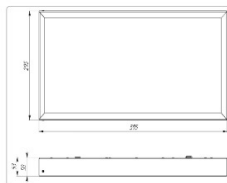

Офисный светильник TL-OFFICE SOFT 20 595x295 940 OPL EM 3-3,5

Артикул: УТ000022450

Мощность, Вт: 22.9

Световой поток, Лм 2773

Световая эффективность, Лм/Вт: 121.1

Индекс цветопередачи CRI: 92

Цветовая температура, К: 4000

Кривая силы света (КСС): D (120°) косинусная

Гарантия, мес: 60

ХАРАКТЕРИСТИКИ

Светотехнические характеристики

Мощность, Вт:	22.9
Световой поток светодиодного модуля, ЛМ	3601
Световой поток, Лм	2773
Световая эффективность, Лм/Вт:	121.1
Количество светодиодов, шт:	126
Кривая силы света (КСС):	D (120°) косинусная
Цветовая температура, К:	4000
Индекс цветопередачи CRI:	92
Коэффициент пульсаций светового потока, %:	<1
Ресурс светодиодов, ч:	100000

СКАЧАТЬ

Паспорт светильника

Сертификат соответствия

Электрические характеристики

Время включения светильника, с:	0.5
Диммирование:	Нет
Напряжение питания, В:	176 - 264 В AC
Частота, Гц:	50 - 60 Гц
Коэффициент мощности ИП, cosφ:	0,98 при нагрузке более 50 %
Стойкость к микросекундным импульсам большой энергии:	1 кВ линия-линия, 2 кВ линия-заземление
Коэффициент пульсаций светового потока, %:	<1
Гальваническая изоляция:	Да
Пробивное напряжение, кВ AC:	> 1,5 кВ AC
Сопротивление изоляции, МОм:	> 200 МОм
Класс защиты от поражения электрическим током:	1