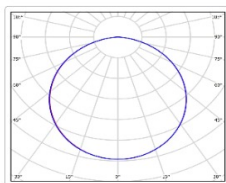

Кривая силы света (КСС): D (120°) косинусная

Гарантия, мес: 60

ХАРАКТЕРИСТИКИ

Светотехнические характеристики

Мощность, Вт:	22.9
Световой поток светодиодного модуля, ЛМ	3601
Световой поток, Лм	2773
Световая эффективность, Лм/Вт:	121.1
Количество светодиодов, шт:	126
Кривая силы света (КСС):	D (120°) косинусная
Цветовая температура, К:	4000
Индекс цветопередачи CRI:	92
Коэффициент пульсаций светового потока, %:	<1
Ресурс светодиодов, ч:	100000

Массогабаритные характеристики

Габариты светильника ДхШхВ, мм:	595x295x50
Масса нетто, кг:	1.9
Светильников в коробке, шт:	1
Объем коробки, м3:	0.011
Масса брутто, кг:	2.2