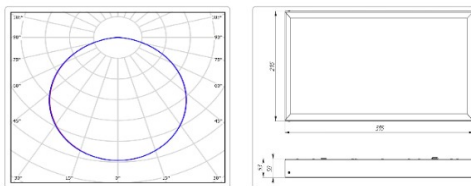

Офисный светильник TL-OFFICE SOFT 15 595x295 840 OPL EM 2,4

Артикул: УТ000022449

Мощность, Вт: 15.2

Световой поток, Лм 1848

Световая эффективность, Лм/Вт: 121.6

Индекс цветопередачи CRI: 80

Цветовая температура, К: 4000

Кривая силы света (КСС): D (120°) косинусная

Гарантия, мес: 60

ХАРАКТЕРИСТИКИ

Светотехнические характеристики

Мощность, Вт:	15.2
Световой поток светодиодного модуля, ЛМ	2400
Световой поток, Лм	1848
Световая эффективность, Лм/Вт:	121.6
Количество светодиодов, шт:	84
Кривая силы света (КСС):	D (120°) косинусная
Цветовая температура, К:	4000
Индекс цветопередачи CRI:	80
Коэффициент пульсаций светового потока, %:	<1
Ресурс светодиодов, ч:	100000

СКАЧАТЬ

Паспорт светильника

Сертификат соответствия

Электрические характеристики

Время включения светильника, с:	0.5
Диммирование:	Нет
Напряжение питания, В:	176 - 264 В AC
Частота, Гц:	50 - 60 Гц
Коэффициент мощности ИП, cosφ:	0,96 при нагрузке более 50 %
Стойкость к микросекундным импульсам большой энергии:	4 кВ (L-N), 6 кВ (L-PE, N-PE) по СТБ МЭК 61000-4-5-2006 (IEC 61000-4-5:2005)
Коэффициент пульсаций светового потока, %:	<1
Гальваническая изоляция:	Да
Пробивное напряжение, кВ AC:	> 1,5 кВ AC
Сопротивление изоляции, МОм:	> 200 МОм
Класс защиты от поражения электрическим током:	1