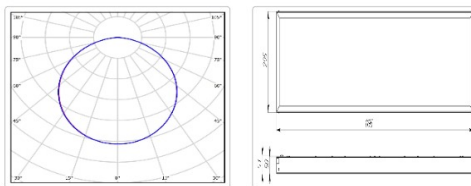

ХАРАКТЕРИСТИКИ

Светотехнические характеристики

Мощность, Вт:	46.2
Световой поток светодиодного модуля, ЛМ	6322
Световой поток, Лм	5026
Световая эффективность, Лм/Вт:	108.8
Количество светодиодов, шт:	252
Кривая силы света (КСС):	D (120°) косинусная
Цветовая температура, К:	4000
Индекс цветопередачи CRI:	92
Коэффициент пульсаций светового потока, %:	<1
Ресурс светодиодов, ч:	100000

СКАЧАТЬ

Паспорт светильника

Сертификат соответствия

Электрические характеристики

Время включения светильника, с:	0.5
Диммирование:	Нет
Напряжение питания, В:	176 - 264 В AC
Частота, Гц:	45 - 55 Гц
Коэффициент мощности ИП, cosφ:	0.98
Стойкость к микросекундным импульсам большой энергии:	4 кВ (L-N), 6 кВ (L-PE, N-PE) по СТБ МЭК 61000-4-5-2006 (IEC 61000-4-5:2005)
Коэффициент пульсаций светового потока, %:	<1
Гальваническая изоляция:	Да
Пробивное напряжение, кВ AC:	> 1,5 кВ AC
Сопротивление изоляции, МОм:	> 200 МОм
Класс защиты от поражения электрическим током:	1