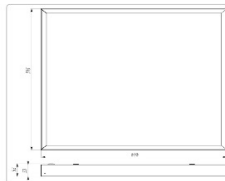

ХАРАКТЕРИСТИКИ

Светотехнические характеристики

Мощность, Вт:	31.2
Световой поток светодиодного модуля, ЛМ	4215
Световой поток, Лм	3351
Световая эффективность, Лм/Вт:	107.4
Количество светодиодов, шт:	168
Кривая силы света (КСС):	D (120°) косинусная
Цветовая температура, К:	4000
Индекс цветопередачи CRI:	92
Коэффициент пульсаций светового потока, %:	<1
Ресурс светодиодов, ч:	100000

СКАЧАТЬ

Паспорт светильника

Сертификат соответствия

Электрические характеристики

Время включения светильника, с:	0.5
Диммирование:	Нет
Напряжение питания, В:	176 - 264 В AC
Частота, Гц:	50 - 60 Гц
Коэффициент мощности ИП, cosφ:	0,98 при нагрузке более 50 %
Стойкость к микросекундным импульсам большой энергии:	1 кВ линия–линия, 2 кВ линия–земление
Коэффициент пульсаций светового потока, %:	<1
Гальваническая изоляция:	Да
Пробивное напряжение, кВ AC:	> 1,5 кВ AC
Сопротивление изоляции, МОм:	> 200 МОм
Класс защиты от поражения электрическим током:	1