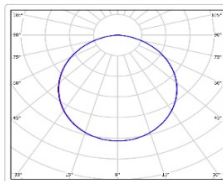

Кривая силы света (КСС): D (120°) косинусная

Гарантия, мес: 60

ХАРАКТЕРИСТИКИ

Светотехнические характеристики

Мощность, Вт:	31.2
Световой поток светодиодного модуля, ЛМ	4215
Световой поток, Лм	3351
Световая эффективность, Лм/Вт:	107.4
Количество светодиодов, шт:	168
Кривая силы света (КСС):	D (120°) косинусная
Цветовая температура, К:	4000
Индекс цветопередачи CRI:	92
Коэффициент пульсаций светового потока, %:	<1
Ресурс светодиодов, ч:	100000

Массогабаритные характеристики

Габариты светильника ДхШхВ, мм:	595x595x50
Масса нетто, кг:	3
Светильников в коробке, шт:	1
Объем коробки, м3:	0.022
Масса брутто, кг:	3.3