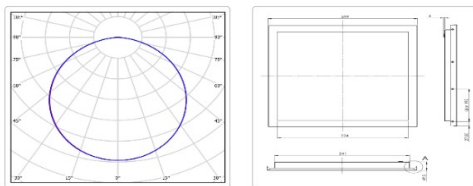

Офисный светильник TL-Office Clip-in 46 850 OPL IP65 EM 3-3,5

Артикул: УТ000022504

Мощность, Вт: 46.6

Световой поток, Лм 5164

Световая эффективность, Лм/Вт: 110.8

Индекс цветопередачи CRI: 80

Цветовая температура, К: 5000

Кривая силы света (КСС): D (120°) косинусная

Гарантия, мес: 60

ХАРАКТЕРИСТИКИ

Светотехнические характеристики

Мощность, Вт:	46.6
Световой поток светодиодного модуля, ЛМ	6706
Световой поток, Лм	5164
Световая эффективность, Лм/Вт:	110.8
Количество светодиодов, шт:	126
Кривая силы света (КСС):	D (120°) косинусная
Цветовая температура, К:	5000
Индекс цветопередачи CRI:	80
Коэффициент пульсаций светового потока, %:	<1
Ресурс светодиодов, ч:	100000

СКАЧАТЬ

Паспорт светильника

Сертификат соответствия

Сертификат

Электрические характеристики

Время включения светильника, с:	0.5
Диммирование:	Нет
Напряжение питания, В:	176 - 264 В AC
Частота, Гц:	45 - 55 Гц
Коэффициент мощности ИП, cosφ:	0.98
Стойкость к микросекундным импульсам большой энергии:	4 кВ (L-N), 6 кВ (L-PE, N-PE) по СТБ МЭК 61000-4-5-2006 (IEC 61000-4-5:2005)
Коэффициент пульсаций светового потока, %:	<1
Гальваническая изоляция:	Да
Пробивное напряжение, кВ AC:	> 1,5 кВ AC
Сопротивление изоляции, МОм:	> 200 МОм
Класс защиты от поражения электрическим током:	1