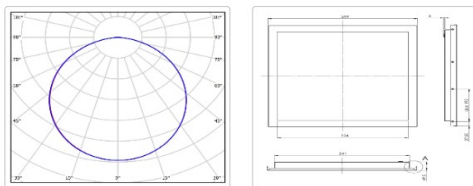

Офисный светильник TL-Office Clip-in 38 840 OPL IP65 EM 3-3,5

Артикул: УТ000022498

Мощность, Вт: 38.8

Световой поток, Лм 4303

Световая эффективность, Лм/Вт: 110.9

Индекс цветопередачи CRI: 80

Цветовая температура, К: 4000

Кривая силы света (КСС): D (120°) косинусная

Гарантия, мес: 60

ХАРАКТЕРИСТИКИ

Светотехнические характеристики

Мощность, Вт:	38.8
Световой поток светодиодного модуля, ЛМ	5588
Световой поток, Лм	4303
Световая эффективность, Лм/Вт:	110.9
Количество светодиодов, шт:	105
Кривая силы света (КСС):	D (120°) косинусная
Цветовая температура, К:	4000
Индекс цветопередачи CRI:	80
Коэффициент пульсаций светового потока, %:	<1
Ресурс светодиодов, ч:	100000

СКАЧАТЬ

Паспорт светильника

Сертификат соответствия

Сертификат

Электрические характеристики

Время включения светильника, с:	0.5
Диммирование:	Нет
Напряжение питания, В:	176 - 264 В AC
Частота, Гц:	45 - 55 Гц
Коэффициент мощности ИП, cosφ:	0.98
Стойкость к микросекундным импульсам большой энергии:	4 кВ (L-N), 6 кВ (L-PE, N-PE) по СТБ МЭК 61000-4-5-2006 (IEC 61000-4-5:2005)
Коэффициент пульсаций светового потока, %:	<1
Гальваническая изоляция:	Да
Пробивное напряжение, кВ AC:	> 1,5 кВ AC
Сопротивление изоляции, МОм:	> 200 МОм
Класс защиты от поражения электрическим током:	1