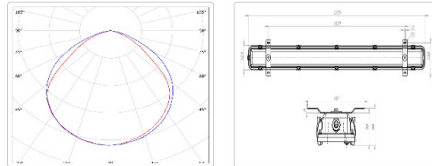

Кривая силы света (КСС): D (120°) косинусная

Гарантия, мес: 60

ХАРАКТЕРИСТИКИ

Светотехнические характеристики

Мощность, Вт:	54.3
Световой поток светодиодного модуля, ЛМ	8174
Световой поток, Лм	7414
Световая эффективность, Лм/Вт:	136.5
Количество светодиодов, шт:	176
Кривая силы света (КСС):	D (120°) косинусная
Цветовая температура, К:	5000
Индекс цветопередачи CRI:	80
Коэффициент пульсаций светового потока, %:	≤ 1%
Ресурс светодиодов, ч:	100000

Массогабаритные характеристики

Габариты светильника ДхШхВ, мм:	1295x123x59
Габариты светильника с креплением ДхШхВ, мм:	1295x166x68
Масса нетто, кг:	3.75
Светильников в коробке, шт:	1
Объем коробки, м3:	0.019
Масса брутто, кг:	4