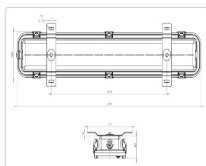

ХАРАКТЕРИСТИКИ

Светотехнические характеристики

Мощность, Вт:	15.9
Световой поток светодиодного модуля, ЛМ	2230
Световой поток, Лм	1795
Световая эффективность, Лм/Вт:	112.9
Количество светодиодов, шт:	42
Кривая силы света (КСС):	D (120°) косинусная
Цветовая температура, К:	5000
Индекс цветопередачи CRI:	80
Коэффициент пульсаций светового потока, %:	≤ 1%
Ресурс светодиодов, ч:	100000

СКАЧАТЬ

Паспорт светильника

Сертификат соответствия

Электрические характеристики

Время включения светильника, с:	1.5
Диммирование:	Нет
Напряжение питания, В:	176...264 В AC
Частота, Гц:	47 ~ 63 Гц
Коэффициент мощности ИП, cosφ:	≥ 0.95
Грозозащита:	Нет
Термозащита:	отсутствует
Защита от 380, В:	Нет
Защита от холостого хода:	Восстанавливается
Стойкость к микросекундным импульсам большой энергии:	1 кВ (L-N), 2 кВ (L-PE, N-PE)
Коэффициент пульсаций светового потока, %:	≤ 1%
Гальваническая изоляция:	Да
Пробивное напряжение, кВ AC:	вход-выход > 1,5, вход-земля > 1,5, выход-земля > 1,5
Сопротивление изоляции, МОм:	вход-выход > 200 МОм; вход-земля > 200 МОм; выход-земля > 200 МОм
Класс защиты от поражения электрическим током:	1