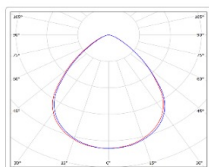

ХАРАКТЕРИСТИКИ

Светотехнические характеристики

Мощность, Вт:	343.3
Световой поток светодиодного модуля, ЛМ	58979
Световой поток, Лм	54851
Световая эффективность, Лм/Вт:	159.8
Количество светодиодов, шт:	640
Кривая силы света (КСС):	D (90°) глубокая
Цветовая температура, К:	5000
Индекс цветопередачи CRI:	72
Коэффициент пульсаций светового потока, %:	3
Ресурс светодиодов, ч:	100000

СКАЧАТЬ

IES файл

Паспорт светильника

Сертификат соответствия

Сертификат

Электрические характеристики

Время включения светильника, с:	0.5
Диммирование:	Нет
Напряжение питания, В:	100-305 VAC / 142-431 VDC
Частота, Гц:	47 Гц - 63 Гц
Коэффициент мощности ИП, cosφ:	≥ 0,95
Грозазащита:	Нет
Термозащита:	Есть
Защита от 380, В:	Нет
Защита от холостого хода:	Есть
Стойкость к микросекундным импульсам большой энергии:	6kV/4kV
Коэффициент пульсаций светового потока, %:	3
Гальваническая изоляция:	Да
Пробивное напряжение, кВ AC:	I/P-O/P3.75 KVAC
Сопротивление изоляции, МОм:	I/P-O/P, I/P-FG, O/P-FG:100M Ohms / 500VDC / 25°C / 70% RH
Класс защиты от поражения электрическим током:	1