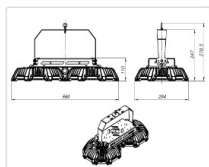

ХАРАКТЕРИСТИКИ

Светотехнические характеристики

Мощность, Вт:	343.3
Световой поток светодиодного модуля, ЛМ	58979
Световой поток, Лм	54851
Световая эффективность, Лм/Вт:	159.8
Количество светодиодов, шт:	640
Кривая силы света (КСС):	D (90°) глубокая
Цветовая температура, К:	5000
Индекс цветопередачи CRI:	72
Коэффициент пульсаций светового потока, %:	3
Ресурс светодиодов, ч:	100000

СКАЧАТЬ

IES файл

Паспорт светильника

Сертификат соответствия

Сертификат

Электрические характеристики

Время включения светильника, с:	0.5
Диммирование:	Нет
Напряжение питания, В:	100-305 VAC / 142-431 VDC
Частота, Гц:	47 Гц - 63 Гц
Коэффициент мощности ИП, cosφ:	≥ 0,95
Грозазащита:	Нет
Термозащита:	Есть
Защита от 380, В:	Нет
Защита от холостого хода:	Есть
Стойкость к микросекундным импульсам большой энергии:	6kV/4kV
Коэффициент пульсаций светового потока, %:	3
Гальваническая изоляция:	Да
Пробивное напряжение, кВ AC:	I/P-O/P3.75 KVAC
Сопротивление изоляции, МОм:	I/P-O/P, I/P-FG, O/P-FG:100M Ohms / 500VDC / 25°C / 70% RH
Класс защиты от поражения электрическим током:	1