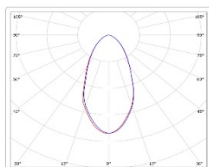

ХАРАКТЕРИСТИКИ

Светотехнические характеристики

Мощность, Вт:	307.3
Световой поток светодиодного модуля, ЛМ	53081
Световой поток, Лм	45579
Световая эффективность, Лм/Вт:	148.3
Количество светодиодов, шт:	576
Кривая силы света (КСС):	Г (60°) глубокая
Цветовая температура, К:	5000
Индекс цветопередачи CRI:	72
Коэффициент пульсаций светового потока, %:	4
Ресурс светодиодов, ч:	100000

СКАЧАТЬ

IES файл

Паспорт светильника

Сертификат соответствия

Сертификат

Электрические характеристики

Время включения светильника, с:	0.5
Диммирование:	Нет
Напряжение питания, В:	100-305 VAC / 142-431 VDC
Частота, Гц:	47 Гц - 63 Гц
Коэффициент мощности ИП, cosφ:	≥ 0,95
Грозазащита:	Нет
Термозащита:	Есть
Защита от 380, В:	Нет
Защита от холостого хода:	Есть
Стойкость к микросекундным импульсам большой энергии:	6kV/4kV
Коэффициент пульсаций светового потока, %:	4
Гальваническая изоляция:	Да
Пробивное напряжение, кВ AC:	I/P-O/P3.75 KVAC
Сопротивление изоляции, МОм:	I/P-O/P, I/P-FG, O/P-FG:100M Ohms / 500VDC / 25°C / 70% RH
Класс защиты от поражения электрическим током:	1