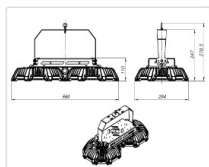

ХАРАКТЕРИСТИКИ

Светотехнические характеристики

Мощность, Вт:	307.3
Световой поток светодиодного модуля, ЛМ	53081
Световой поток, Лм	45579
Световая эффективность, Лм/Вт:	148.3
Количество светодиодов, шт:	576
Кривая силы света (КСС):	Г (60°) глубокая
Цветовая температура, К:	5000
Индекс цветопередачи CRI:	72
Коэффициент пульсаций светового потока, %:	4
Ресурс светодиодов, ч:	100000

СКАЧАТЬ

IES файл

Паспорт светильника

Сертификат соответствия

Сертификат

Электрические характеристики

Время включения светильника, с:	0.5
Диммирование:	Нет
Напряжение питания, В:	100-305 VAC / 142-431 VDC
Частота, Гц:	47 Гц - 63 Гц
Коэффициент мощности ИП, cosφ:	≥ 0,95
Грозазащита:	Нет
Термозащита:	Есть
Защита от 380, В:	Нет
Защита от холостого хода:	Есть
Стойкость к микросекундным импульсам большой энергии:	6kV/4kV
Коэффициент пульсаций светового потока, %:	4
Гальваническая изоляция:	Да
Пробивное напряжение, кВ AC:	I/P-O/P3.75 KVAC
Сопротивление изоляции, МОм:	I/P-O/P, I/P-FG, O/P-FG:100M Ohms / 500VDC / 25°C / 70% RH
Класс защиты от поражения электрическим током:	1