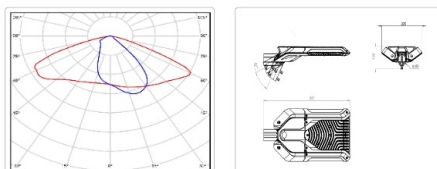

ХАРАКТЕРИСТИКИ

Светотехнические характеристики

Мощность, Вт:	206
Световой поток светодиодного модуля, Лм	31135
Световой поток, Лм	28925
Световая эффективность, Лм/Вт:	140.4
Количество светодиодов, шт:	480
Кривая силы света (КСС):	W (145°x60°) широкая боковая
Цветовая температура, К:	3000
Индекс цветопередачи CRI:	80
Коэффициент пульсаций светового потока, %:	3
Ресурс светодиодов, ч:	100000

СКАЧАТЬ

Паспорт светильника

Сертификат соответствия

Сертификат

Электрические характеристики

Время включения светильника, с:	0.5
Диммирование:	Да
Напряжение питания, В:	100-305 VAC / 142-431 VDC
Частота, Гц:	47 Гц - 63 Гц
Коэффициент мощности ИП, cosφ:	≥ 0,95
Грозазащита:	Нет
Термозащита:	Есть
Защита от 380, В:	Нет
Защита от холостого хода:	Есть
Стойкость к микросекундным импульсам большой энергии:	6KV/4KV
Коэффициент пульсаций светового потока, %:	3
Гальваническая изоляция:	Да
Пробивное напряжение, кВ AC:	I/P-O/P.3.75 KVAC
Сопротивление изоляции, МОм:	I/P-O/P, I/P-FG, O/P-FG:100M Ohms / 500VDC / 25°C / 70% RH
Класс защиты от поражения электрическим током:	1