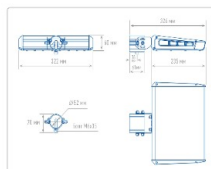

Кривая силы света (КСС): SW (Широкая боковая)

Гарантия, мес: 60

ХАРАКТЕРИСТИКИ

Светотехнические характеристики

Мощность, Вт:	102.3
Световой поток светодиодного модуля, Лм	18166
Световой поток, Лм	16215
Световая эффективность, Лм/Вт:	158.5
Количество светодиодов, шт:	192
Кривая силы света (КСС):	SW (Широкая боковая)
Цветовая температура, К:	5000
Индекс цветопередачи CRI:	70
Коэффициент пульсаций светового потока, %:	≤ 1%
Ресурс светодиодов, ч:	100000

Массогабаритные характеристики

Габариты светильника ДхШхВ, мм:	235x322x60
Габариты светильника с креплением ДхШхВ, мм:	326x322x70
Масса нетто, кг:	2.8
Светильников в коробке, шт:	1
Объем коробки, м3:	0.012
Масса брутто, кг:	3
Габариты коробки ДхШхВ, мм:	380x340x90