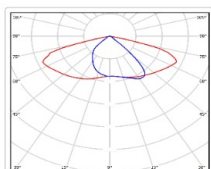

Кривая силы света (КСС): SW (Широкая боковая)

Гарантия, мес: 60

ХАРАКТЕРИСТИКИ

Светотехнические характеристики

Мощность, Вт:	102.3
Световой поток светодиодного модуля, Лм	18166
Световой поток, Лм	16215
Световая эффективность, Лм/Вт:	158.5
Количество светодиодов, шт:	192
Кривая силы света (КСС):	SW (Широкая боковая)
Цветовая температура, К:	5000
Индекс цветопередачи CRI:	70
Коэффициент пульсаций светового потока, %:	≤ 1%
Ресурс светодиодов, ч:	100000