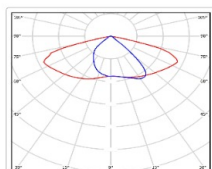

Кривая силы света (КСС): SW (Широкая боковая)

Гарантия, мес: 60

ХАРАКТЕРИСТИКИ

Светотехнические характеристики

Мощность, Вт:	79.4
Световой поток светодиодного модуля, Лм	14140
Световой поток, Лм	12585
Световая эффективность, Лм/Вт:	158.5
Количество светодиодов, шт:	144
Кривая силы света (КСС):	SW (Широкая боковая)
Цветовая температура, К:	5000
Индекс цветопередачи CRI:	70
Коэффициент пульсаций светового потока, %:	<1
Ресурс светодиодов, ч:	100000