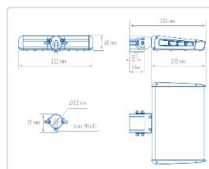

Кривая силы света (КСС): SW (Широкая боковая)

Гарантия, мес: 60

ХАРАКТЕРИСТИКИ

Светотехнические характеристики

Мощность, Вт:	79.4
Световой поток светодиодного модуля, Лм	14140
Световой поток, Лм	12585
Световая эффективность, Лм/Вт:	158.5
Количество светодиодов, шт:	144
Кривая силы света (КСС):	SW (Широкая боковая)
Цветовая температура, К:	5000
Индекс цветопередачи CRI:	70
Коэффициент пульсаций светового потока, %:	<1
Ресурс светодиодов, ч:	100000

Массогабаритные характеристики

Габариты светильника ДхШхВ, мм:	235x322x60
Габариты светильника с креплением ДхШхВ, мм:	326x322x70
Масса нетто, кг:	2.8
Светильников в коробке, шт:	1
Объем коробки, м3:	0.012
Масса брутто, кг:	3
Габариты коробки ДхШхВ, мм	380x340x90