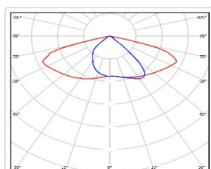

Кривая силы света (КСС): SW (Широкая боковая)

Гарантия, мес: 60

ХАРАКТЕРИСТИКИ

Светотехнические характеристики

Мощность, Вт:	67.2
Световой поток светодиодного модуля, Лм	11967
Световой поток, Лм	10651
Световая эффективность, Лм/Вт:	158.5
Количество светодиодов, шт:	192
Кривая силы света (КСС):	SW (Широкая боковая)
Цветовая температура, К:	5000
Индекс цветопередачи CRI:	70
Коэффициент пульсаций светового потока, %:	<1
Ресурс светодиодов, ч:	100000