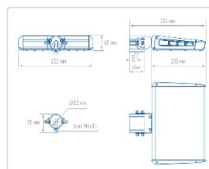

ХАРАКТЕРИСТИКИ

Светотехнические характеристики

Мощность, Вт:	67.2
Световой поток светодиодного модуля, Лм	11967
Световой поток, Лм	10651
Световая эффективность, Лм/Вт:	158.5
Количество светодиодов, шт:	192
Кривая силы света (КСС):	SW (Широкая боковая)
Цветовая температура, К:	5000
Индекс цветопередачи CRI:	70
Коэффициент пульсаций светового потока, %:	<1
Ресурс светодиодов, ч:	100000