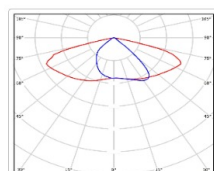

Кривая силы света (КСС): SW (Широкая боковая)

Гарантия, мес: 60

ХАРАКТЕРИСТИКИ

Светотехнические характеристики

Мощность, Вт:	52.2
Световой поток светодиодного модуля, ЛМ	8984
Световой поток, Лм	7996
Световая эффективность, Лм/Вт:	153.2
Количество светодиодов, шт:	96
Кривая силы света (КСС):	SW (Широкая боковая)
Цветовая температура, К:	5000
Индекс цветопередачи CRI:	70
Коэффициент пульсаций светового потока, %:	≤ 1%
Ресурс светодиодов, ч:	100000