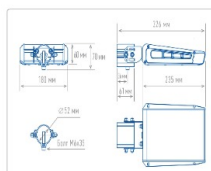

Кривая силы света (КСС): SW (Широкая боковая)

Гарантия, мес: 60

ХАРАКТЕРИСТИКИ

Светотехнические характеристики

Мощность, Вт:	52.2
Световой поток светодиодного модуля, ЛМ	8984
Световой поток, Лм	7996
Световая эффективность, Лм/Вт:	153.2
Количество светодиодов, шт:	96
Кривая силы света (КСС):	SW (Широкая боковая)
Цветовая температура, К:	5000
Индекс цветопередачи CRI:	70
Коэффициент пульсаций светового потока, %:	≤ 1%
Ресурс светодиодов, ч:	100000

Массогабаритные характеристики

Габариты светильника ДхШхВ, мм:	235x180x60
Габариты светильника с креплением ДхШхВ, мм:	326x180x70
Масса нетто, кг:	1.72
Светильников в коробке, шт:	1
Объем коробки, м3:	0.006
Масса брутто, кг:	1.84
Габариты коробки ДхШхВ, мм	350x195x90