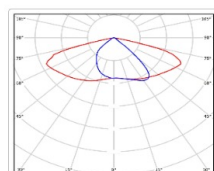

Кривая силы света (КСС): SW (Широкая боковая)

Гарантия, мес: 60

ХАРАКТЕРИСТИКИ

Светотехнические характеристики

Мощность, Вт:	44.7
Световой поток светодиодного модуля, ЛМ	7752
Световой поток, Лм	6853
Световая эффективность, Лм/Вт:	153.3
Количество светодиодов, шт:	80
Кривая силы света (КСС):	SW (Широкая боковая)
Цветовая температура, К:	5000
Индекс цветопередачи CRI:	70
Коэффициент пульсаций светового потока, %:	≤ 1%
Ресурс светодиодов, ч:	100000