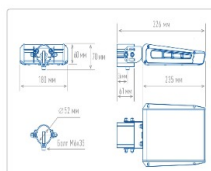

Кривая силы света (КСС): SW (Широкая боковая)

Гарантия, мес: 60

ХАРАКТЕРИСТИКИ

Светотехнические характеристики

Мощность, Вт:	44.7
Световой поток светодиодного модуля, ЛМ	7752
Световой поток, Лм	6853
Световая эффективность, Лм/Вт:	153.3
Количество светодиодов, шт:	80
Кривая силы света (КСС):	SW (Широкая боковая)
Цветовая температура, К:	5000
Индекс цветопередачи CRI:	70
Коэффициент пульсаций светового потока, %:	≤ 1%
Ресурс светодиодов, ч:	100000

Массогабаритные характеристики

Габариты светильника ДхШхВ, мм:	235x180x60
Габариты светильника с креплением ДхШхВ, мм:	326x180x70
Масса нетто, кг:	1.72
Светильников в коробке, шт:	1
Объем коробки, м3:	0.006
Масса брутто, кг:	1.84
Габариты коробки ДхШхВ, мм	350x195x90