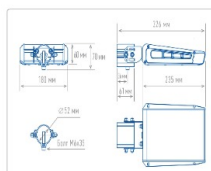

Кривая силы света (КСС): SW (Широкая боковая)

Гарантия, мес: 60

ХАРАКТЕРИСТИКИ

Светотехнические характеристики

Мощность, Вт:	35
Световой поток светодиодного модуля, ЛМ	6201
Световой поток, Лм	5366
Световая эффективность, Лм/Вт:	153.3
Количество светодиодов, шт:	96
Кривая силы света (КСС):	SW (Широкая боковая)
Цветовая температура, К:	4000
Индекс цветопередачи CRI:	70
Коэффициент пульсаций светового потока, %:	≤ 1%
Ресурс светодиодов, ч:	100000

Массогабаритные характеристики

Габариты светильника ДхШхВ, мм:	235x180x60
Габариты светильника с креплением ДхШхВ, мм:	326x180x70
Масса нетто, кг:	1.72
Светильников в коробке, шт:	1
Объем коробки, м3:	0.006
Масса брутто, кг:	1.84
Габариты коробки ДхШхВ, мм	350x195x90