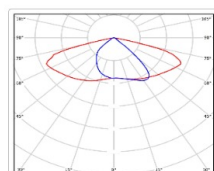

Кривая силы света (КСС): SW (Широкая боковая)

Гарантия, мес: 60

ХАРАКТЕРИСТИКИ

Светотехнические характеристики

Мощность, Вт:	35
Световой поток светодиодного модуля, ЛМ	6201
Световой поток, Лм	5366
Световая эффективность, Лм/Вт:	153.3
Количество светодиодов, шт:	96
Кривая силы света (КСС):	SW (Широкая боковая)
Цветовая температура, К:	4000
Индекс цветопередачи CRI:	70
Коэффициент пульсаций светового потока, %:	≤ 1%
Ресурс светодиодов, ч:	100000