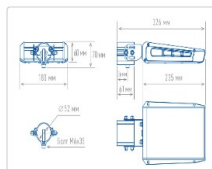

Кривая силы света (КСС): SW (Широкая боковая)

Гарантия, мес: 60

ХАРАКТЕРИСТИКИ

Светотехнические характеристики

Мощность, Вт:	26.4
Световой поток светодиодного модуля, ЛМ	4547
Световой поток, Лм	4047
Световая эффективность, Лм/Вт:	153.3
Количество светодиодов, шт:	72
Кривая силы света (КСС):	SW (Широкая боковая)
Цветовая температура, К:	4000
Индекс цветопередачи CRI:	70
Коэффициент пульсаций светового потока, %:	≤ 1%
Ресурс светодиодов, ч:	100000

Массогабаритные характеристики

Габариты светильника ДхШхВ, мм:	235x180x60
Габариты светильника с креплением ДхШхВ, мм:	326x180x70
Масса нетто, кг:	1.72
Светильников в коробке, шт:	1
Объем коробки, м3:	0.006
Масса брутто, кг:	1.84
Габариты коробки ДхШхВ, мм	350x195x90