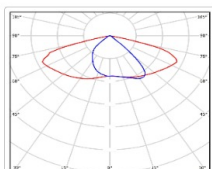

Кривая силы света (КСС): SW (Широкая боковая)

Гарантия, мес: 60

ХАРАКТЕРИСТИКИ

Светотехнические характеристики

Мощность, Вт:	26.4
Световой поток светодиодного модуля, ЛМ	4547
Световой поток, Лм	4047
Световая эффективность, Лм/Вт:	153.3
Количество светодиодов, шт:	72
Кривая силы света (КСС):	SW (Широкая боковая)
Цветовая температура, К:	4000
Индекс цветопередачи CRI:	70
Коэффициент пульсаций светового потока, %:	≤ 1%
Ресурс светодиодов, ч:	100000