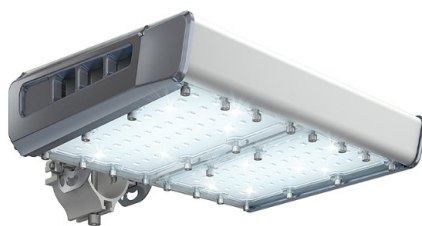

Уличный светильник TL-STREET RUS 90 740 LC D IE

Артикул: **УТ000014589**
 Мощность, Вт: 85.4
 Световой поток, Лм 13194
 Световая эффективность, Лм/Вт: 154.5
 Индекс цветопередачи CRI: 70
 Цветовая температура, К: 4000
 Кривая силы света (КСС): D (120°) косинусная
 Гарантия, мес: 60

ХАРАКТЕРИСТИКИ

Светотехнические характеристики

Мощность, Вт:	85.4
Световой поток светодиодного модуля, Лм	15165
Световой поток, Лм	13194
Световая эффективность, Лм/Вт:	154.5
Количество светодиодов, шт:	160
Кривая силы света (КСС):	D (120°) косинусная
Цветовая температура, К:	4000
Индекс цветопередачи CRI:	70
Коэффициент пульсаций светового потока, %:	≤ 2%
Ресурс светодиодов, ч:	100000

Эксплуатационные характеристики

Материал корпуса:	Анодированный алюминий
Материал рассеивателя:	Оптический поликарбонат
Способ крепления светильника:	Кронштейн консоль Ø30mm - Ø52mm регулируемый +65° / -65°
Степень защиты светильника, IP :	67
Степень защиты оболочки (корпус):	IK10
Степень защиты оболочки (стекло):	IK10
Температура эксплуатации, °С:	от -40° до +45°
Вид климатического исполнения:	УХЛ1
Гарантия, мес:	60