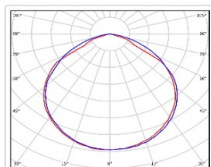

ХАРАКТЕРИСТИКИ

Светотехнические характеристики

Мощность, Вт:	85.4
Световой поток светодиодного модуля, Лм	15165
Световой поток, Лм	13194
Световая эффективность, Лм/Вт:	154.5
Количество светодиодов, шт:	160
Кривая силы света (КСС):	D (120°) косинусная
Цветовая температура, К:	4000
Индекс цветопередачи CRI:	70
Коэффициент пульсаций светового потока, %:	≤ 2%
Ресурс светодиодов, ч:	100000