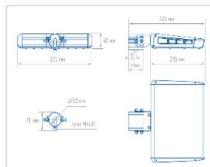

ХАРАКТЕРИСТИКИ

Светотехнические характеристики

Мощность, Вт:	85.4
Световой поток светодиодного модуля, Лм	15165
Световой поток, Лм	13194
Световая эффективность, Лм/Вт:	154.5
Количество светодиодов, шт:	160
Кривая силы света (КСС):	D (120°) косинусная
Цветовая температура, К:	4000
Индекс цветопередачи CRI:	70
Коэффициент пульсаций светового потока, %:	≤ 2%
Ресурс светодиодов, ч:	100000