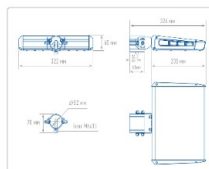

ХАРАКТЕРИСТИКИ

Светотехнические характеристики

Мощность, Вт:	79.4
Световой поток светодиодного модуля, Лм	14140
Световой поток, Лм	12585
Световая эффективность, Лм/Вт:	158.5
Количество светодиодов, шт:	144
Кривая силы света (КСС):	W (145°x60°) широкая боковая
Цветовая температура, К:	5000
Индекс цветопередачи CRI:	70
Коэффициент пульсаций светового потока, %:	<1
Ресурс светодиодов, ч:	100000