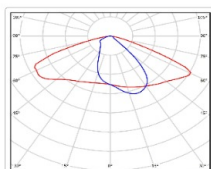

ХАРАКТЕРИСТИКИ

Светотехнические характеристики

Мощность, Вт:	79.4
Световой поток светодиодного модуля, Лм	14140
Световой поток, Лм	12585
Световая эффективность, Лм/Вт:	158.5
Количество светодиодов, шт:	144
Кривая силы света (КСС):	W (145°x60°) широкая боковая
Цветовая температура, К:	5000
Индекс цветопередачи CRI:	70
Коэффициент пульсаций светового потока, %:	<1
Ресурс светодиодов, ч:	100000