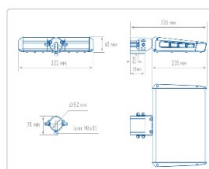

ХАРАКТЕРИСТИКИ

Светотехнические характеристики

Мощность, Вт:	60.5
Световой поток светодиодного модуля, ЛМ	10774
Световой поток, Лм	9347
Световая эффективность, Лм/Вт:	154.5
Количество светодиодов, шт:	168
Кривая силы света (КСС):	D (120°) косинусная
Цветовая температура, К:	5000
Индекс цветопередачи CRI:	70
Коэффициент пульсаций светового потока, %:	≤ 1%
Ресурс светодиодов, ч:	100000