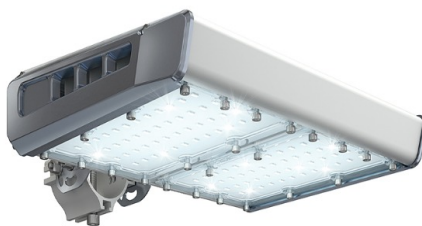

Уличный светильник TL-STREET RUS 62 750 LC D IE

Артикул: УТ000014578
Мощность, Вт: 60.5
Световой поток, Лм: 9347
Световая эффективность, Лм/Вт: 154.5
Индекс цветопередачи CRI: 70
Цветовая температура, К: 5000
Кривая силы света (КСС): D (120°) косинусная
Гарантия, мес: 60

ХАРАКТЕРИСТИКИ

Светотехнические характеристики

Мощность, Вт:	60.5
Световой поток светодиодного модуля, ЛМ	10774
Световой поток, Лм	9347
Световая эффективность, Лм/Вт:	154.5
Количество светодиодов, шт:	168
Кривая силы света (КСС):	D (120°) косинусная
Цветовая температура, К:	5000
Индекс цветопередачи CRI:	70
Коэффициент пульсаций светового потока, %:	≤ 1%
Ресурс светодиодов, ч:	100000

Эксплуатационные характеристики

Материал корпуса:	Анодированный алюминий
Материал рассеивателя:	Оптический поликарбонат
Способ крепления светильника:	Кронштейн консоль Ø30mm - Ø52mm регулируемый +65° / -65°
Степень защиты светильника, IP:	67
Степень защиты оболочки (корпус):	IK10
Степень защиты оболочки (стекло):	IK10
Температура эксплуатации, °С:	от -40° до +45°
Вид климатического исполнения:	УХЛ1
Гарантия, мес:	60