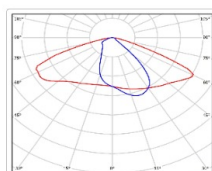

ХАРАКТЕРИСТИКИ

Светотехнические характеристики

Мощность, Вт:	60.5
Световой поток светодиодного модуля, ЛМ	10774
Световой поток, Лм	9589
Световая эффективность, Лм/Вт:	158.5
Количество светодиодов, шт:	168
Кривая силы света (КСС):	W (145°x60°) широкая боковая
Цветовая температура, К:	4000
Индекс цветопередачи CRI:	70
Коэффициент пульсаций светового потока, %:	≤ 1%
Ресурс светодиодов, ч:	100000