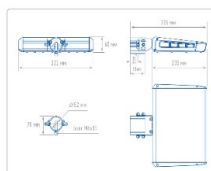

ХАРАКТЕРИСТИКИ

Светотехнические характеристики

Мощность, Вт:	60.5
Световой поток светодиодного модуля, ЛМ	10774
Световой поток, Лм	9589
Световая эффективность, Лм/Вт:	158.5
Количество светодиодов, шт:	168
Кривая силы света (КСС):	W (145°x60°) широкая боковая
Цветовая температура, К:	4000
Индекс цветопередачи CRI:	70
Коэффициент пульсаций светового потока, %:	≤ 1%
Ресурс светодиодов, ч:	100000

Массогабаритные характеристики

Габариты светильника ДхШхВ, мм:	235x322x60
Габариты светильника с креплением ДхШхВ, мм:	326x322x70
Масса нетто, кг:	2.8
Светильников в коробке, шт:	1
Объем коробки, м³:	0.012
Масса брутто, кг:	3
Габариты коробки ДхШхВ, мм:	380x340x90