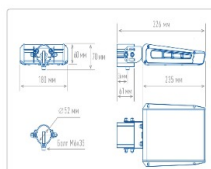

ХАРАКТЕРИСТИКИ

Светотехнические характеристики

Мощность, Вт:	44.7
Световой поток светодиодного модуля, ЛМ	7752
Световой поток, Лм	6750
Световая эффективность, Лм/Вт:	151
Количество светодиодов, шт:	80
Кривая силы света (КСС):	D (120°) косинусная
Цветовая температура, К:	5000
Индекс цветопередачи CRI:	70
Коэффициент пульсаций светового потока, %:	≤ 1%
Ресурс светодиодов, ч:	100000

Массогабаритные характеристики

Габариты светильника ДхШхВ, мм:	235x180x60
Габариты светильника с креплением ДхШхВ, мм:	326x180x70
Масса нетто, кг:	1.72
Светильников в коробке, шт:	1
Объем коробки, м3:	0.006
Масса брутто, кг:	1.84
Габариты коробки ДхШхВ, мм	350x195x90