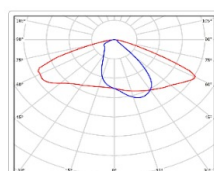

Уличный светильник TL-STREET RUS 35 740 LC W IE

Артикул: **УТ000014563**
Мощность, Вт: 35
Световой поток, Лм 5366
Световая эффективность, Лм/Вт: 153.3
Индекс цветопередачи CRI: 70
Цветовая температура, К: 4000
Кривая силы света (КСС): W (145°x60°) широкая боковая
Гарантия, мес: 60

ХАРАКТЕРИСТИКИ

Светотехнические характеристики

Мощность, Вт:	35
Световой поток светодиодного модуля, ЛМ	6201
Световой поток, Лм	5366
Световая эффективность, Лм/Вт:	153.3
Количество светодиодов, шт:	96
Кривая силы света (КСС):	W (145°x60°) широкая боковая
Цветовая температура, К:	4000
Индекс цветопередачи CRI:	70
Коэффициент пульсаций светового потока, %:	≤ 1%
Ресурс светодиодов, ч:	100000

Электрические характеристики

Время включения светильника, с:	1.5
Диммирование:	Нет
Напряжение питания, В:	176 - 264В AC
Частота, Гц:	47 ~ 63 Гц
Коэффициент мощности ИП, cosφ:	≥ 0.95
Грозозащита:	Нет
Термозащита:	Есть
Защита от 380, В:	Да
Защита от холостого хода:	Восстанавливается
Стойкость к микросекундным импульсам большой энергии:	4 кВ (L-N)
Коэффициент пульсаций светового потока, %:	≤ 1%
Гальваническая изоляция:	Да
Пробивное напряжение, кВ AC:	> 1,5 кВ AC
Сопротивление изоляции, МОм:	вход-выход > 200 МОм
Класс защиты от поражения электрическим током:	1

Эксплуатационные характеристики

Материал корпуса:	Анодированный алюминий
Материал рассеивателя:	Оптический поликарбонат
Способ крепления светильника:	Кронштейн консоль Ø30mm - Ø52mm регулируемый +65° / -65°
Степень защиты светильника, IP :	67
Степень защиты оболочки (корпус):	IK10
Степень защиты оболочки (стекло):	IK10
Температура эксплуатации, °С:	от -40° до +45°
Вид климатического исполнения:	УХЛ1
Гарантия, мес:	60

Массогабаритные характеристики