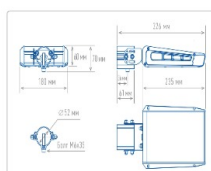

### Массогабаритные характеристики

Габариты светильника ДхШхВ, мм:	235x180x60
Габариты светильника с креплением ДхШхВ, мм:	326x180x70
Масса нетто, кг:	1.72
Светильников в коробке, шт:	1
Объем коробки, м3:	0.006
Масса брутто, кг:	1.84
Габариты коробки ДхШхВ, мм	350x195x90