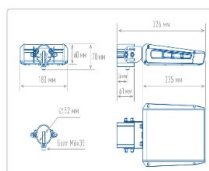

ХАРАКТЕРИСТИКИ

Светотехнические характеристики

Мощность, Вт:	26.4
Световой поток светодиодного модуля, ЛМ	4547
Световой поток, Лм	3986
Световая эффективность, Лм/Вт:	151
Количество светодиодов, шт:	72
Кривая силы света (КСС):	D (120°) косинусная
Цветовая температура, К:	5000
Индекс цветопередачи CRI:	70
Коэффициент пульсаций светового потока, %:	≤ 1%
Ресурс светодиодов, ч:	100000