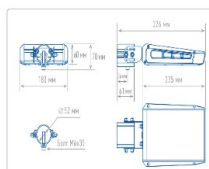

ХАРАКТЕРИСТИКИ

Светотехнические характеристики

Мощность, Вт:	26.4
Световой поток светодиодного модуля, ЛМ	4547
Световой поток, Лм	3986
Световая эффективность, Лм/Вт:	151
Количество светодиодов, шт:	72
Кривая силы света (КСС):	D (120°) косинусная
Цветовая температура, К:	4000
Индекс цветопередачи CRI:	70
Коэффициент пульсаций светового потока, %:	≤ 1%
Ресурс светодиодов, ч:	100000