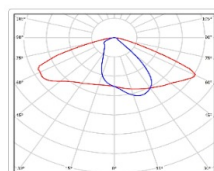

ХАРАКТЕРИСТИКИ

Светотехнические характеристики

Мощность, Вт:	26.4
Световой поток светодиодного модуля, ЛМ	4547
Световой поток, Лм	4047
Световая эффективность, Лм/Вт:	153.3
Количество светодиодов, шт:	72
Кривая силы света (КСС):	W (145°x60°) широкая боковая
Цветовая температура, К:	4000
Индекс цветопередачи CRI:	70
Коэффициент пульсаций светового потока, %:	≤ 1%
Ресурс светодиодов, ч:	100000