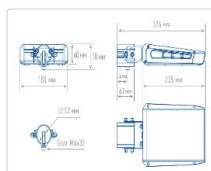

ХАРАКТЕРИСТИКИ

Светотехнические характеристики

Мощность, Вт:	26.4
Световой поток светодиодного модуля, ЛМ	4547
Световой поток, Лм	4047
Световая эффективность, Лм/Вт:	153.3
Количество светодиодов, шт:	72
Кривая силы света (КСС):	W (145°x60°) широкая боковая
Цветовая температура, К:	4000
Индекс цветопередачи CRI:	70
Коэффициент пульсаций светового потока, %:	≤ 1%
Ресурс светодиодов, ч:	100000

Массогабаритные характеристики

Габариты светильника ДхШхВ, мм:	235x180x60
Габариты светильника с креплением ДхШхВ, мм:	326x180x70
Масса нетто, кг:	1.72
Светильников в коробке, шт:	1
Объем коробки, м3:	0.006
Масса брутто, кг:	1.84
Габариты коробки ДхШхВ, мм	350x195x90