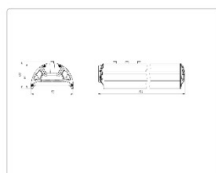

### Массогабаритные характеристики

Габариты светильника ДхШхВ, мм:	844x173x93
Масса нетто, кг:	6.54
Светильников в коробке, шт:	1
Объем коробки, м3:	0.018
Масса брутто, кг:	7.3
Габариты коробки ДхШхВ, мм:	885x190x110