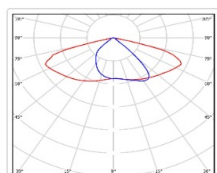

Уличный светильник TL-STREET PLUS RUS 180 750 SW

Артикул: **УТ000016319**

Мощность, Вт: 171.9

Световой поток, Лм 27246

Световая эффективность, Лм/Вт: 158.5

Индекс цветопередачи CRI: 70

Цветовая температура, К: 5000

Кривая силы света (КСС): SW (Широкая боковая)

Гарантия, мес: 60

ХАРАКТЕРИСТИКИ

Светотехнические характеристики

Мощность, Вт:	171.9
Световой поток светодиодного модуля, ЛМ	30613
Световой поток, Лм	27246
Световая эффективность, Лм/Вт:	158.5
Количество светодиодов, шт:	320
Кривая силы света (КСС):	SW (Широкая боковая)
Цветовая температура, К:	5000
Индекс цветопередачи CRI:	70
Коэффициент пульсаций светового потока, %:	≤ 1%
Ресурс светодиодов, ч:	100000

Электрические характеристики

Время включения светильника, с:	1.5
Диммирование:	Нет
Напряжение питания, В:	176 - 264 В АС
Частота, Гц:	47 ~ 63 Гц
Коэффициент мощности ИП, cosφ:	≥ 0.97
Грозозащита:	Да
Термозащита:	Есть
Защита от 380, В:	Да
Защита от холостого хода:	Восстанавливается
Стойкость к микросекундным импульсам большой энергии:	4 кВ (L-N), 6 кВ (L-PE, N-PE)
Коэффициент пульсаций светового потока, %:	≤ 1%
Гальваническая изоляция:	Да
Пробивное напряжение, кВ АС:	> 1,5 кВ АС
Сопротивление изоляции, МОм:	вход-выход > 200 МОм, вход-земля > 200 МОм, выход-земля > 200 МОм
Класс защиты от поражения электрическим током:	1

Эксплуатационные характеристики

Материал корпуса:	Анодированный алюминий
Материал рассеивателя:	Оптический поликарбонат
Способ крепления светильника:	Консоль Ø30mm - Ø52mm
Степень защиты светильника, IP :	67
Степень защиты оболочки (корпус):	IK10
Степень защиты оболочки (стекло):	IK10
Температура эксплуатации, °С:	от -40° до +45°
Вид климатического исполнения:	УХЛ1
Гарантия, мес:	60

Массогабаритные характеристики