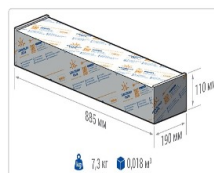

Уличный светильник TL-STREET PLUS RUS 180 750 SW

Артикул: **УТ000016319**

Мощность, Вт: 171.9

Световой поток, Лм 27246

Световая эффективность, Лм/Вт: 158.5

Индекс цветопередачи CRI: 70

Цветовая температура, К: 5000

Кривая силы света (КСС): SW (Широкая боковая)

Гарантия, мес: 60

ХАРАКТЕРИСТИКИ

Светотехнические характеристики

Мощность, Вт:	171.9
Световой поток светодиодного модуля, ЛМ	30613
Световой поток, Лм	27246
Световая эффективность, Лм/Вт:	158.5
Количество светодиодов, шт:	320
Кривая силы света (КСС):	SW (Широкая боковая)
Цветовая температура, К:	5000
Индекс цветопередачи CRI:	70
Коэффициент пульсаций светового потока, %:	≤ 1%
Ресурс светодиодов, ч:	100000

Электрические характеристики

Время включения светильника, с:	1.5
Диммирование:	Нет
Напряжение питания, В:	176 - 264 В АС
Частота, Гц:	47 ~ 63 Гц
Коэффициент мощности ИП, cosφ:	≥ 0.97
Грозозащита:	Да
Термозащита:	Есть
Защита от 380, В:	Да
Защита от холостого хода:	Восстанавливается
Стойкость к микросекундным импульсам большой энергии:	4 кВ (L-N), 6 кВ (L-PE, N-PE)
Коэффициент пульсаций светового потока, %:	≤ 1%
Гальваническая изоляция:	Да
Пробивное напряжение, кВ АС:	> 1,5 кВ АС
Сопротивление изоляции, МОм:	вход-выход > 200 МОм, вход-земля > 200 МОм, выход-земля > 200 МОм
Класс защиты от поражения электрическим током:	1

Эксплуатационные характеристики

Материал корпуса:	Анодированный алюминий
Материал рассеивателя:	Оптический поликарбонат
Способ крепления светильника:	Консоль Ø30mm - Ø52mm
Степень защиты светильника, IP :	67
Степень защиты оболочки (корпус):	IK10
Степень защиты оболочки (стекло):	IK10
Температура эксплуатации, °С:	от -40° до +45°
Вид климатического исполнения:	УХЛ1
Гарантия, мес:	60

Массогабаритные характеристики