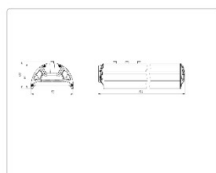

Массогабаритные характеристики

Габариты светильника ДхШхВ, мм:	844x173x93
Масса нетто, кг:	6.54
Светильников в коробке, шт:	1
Объем коробки, м3:	0.018
Масса брутто, кг:	7.3
Габариты коробки ДхШхВ, мм:	885x190x110