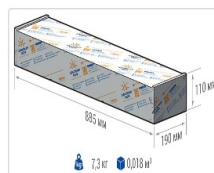

Кривая силы света (КСС): SW (Широкая боковая)

Гарантия, мес: 60

ХАРАКТЕРИСТИКИ

Светотехнические характеристики

Мощность, Вт:	171.9
Световой поток светодиодного модуля, ЛМ	30613
Световой поток, Лм	27246
Световая эффективность, Лм/Вт:	158.5
Количество светодиодов, шт:	320
Кривая силы света (КСС):	SW (Широкая боковая)
Цветовая температура, К:	4000
Индекс цветопередачи CRI:	70
Коэффициент пульсаций светового потока, %:	≤ 1%
Ресурс светодиодов, ч:	100000

Эксплуатационные характеристики

Материал корпуса:	Анодированный алюминий
Материал рассеивателя:	Оптический поликарбонат
Способ крепления светильника:	Консоль Ø30mm - Ø52mm
Степень защиты светильника, IP :	67
Степень защиты оболочки (корпус):	IK10
Степень защиты оболочки (стекло):	IK10
Температура эксплуатации, °С:	от -40° до +45°
Вид климатического исполнения:	УХЛ1
Гарантия, мес:	60

Массогабаритные характеристики

Габариты светильника ДхШхВ, мм:	844x173x93
Масса нетто, кг:	6.54
Светильников в коробке, шт:	1
Объем коробки, м3:	0.018
Масса брутто, кг:	7.3
Габариты коробки ДхШхВ, мм:	885x190x110