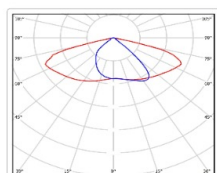

Уличный светильник TL-STREET PLUS RUS 180 740 SW

Артикул: **УТ000016318**

Мощность, Вт: 171.9

Световой поток, Лм 27246

Световая эффективность, Лм/Вт: 158.5

Индекс цветопередачи CRI: 70

Цветовая температура, К: 4000

Кривая силы света (КСС): SW (Широкая боковая)

Гарантия, мес: 60

ХАРАКТЕРИСТИКИ

Светотехнические характеристики

Мощность, Вт:	171.9
Световой поток светодиодного модуля, ЛМ	30613
Световой поток, Лм	27246
Световая эффективность, Лм/Вт:	158.5
Количество светодиодов, шт:	320
Кривая силы света (КСС):	SW (Широкая боковая)
Цветовая температура, К:	4000
Индекс цветопередачи CRI:	70
Коэффициент пульсаций светового потока, %:	≤ 1%
Ресурс светодиодов, ч:	100000

Электрические характеристики

Время включения светильника, с:	1.5
Диммирование:	Нет
Напряжение питания, В:	176 - 264 В АС
Частота, Гц:	47 ~ 63 Гц
Коэффициент мощности ИП, cosφ:	≥ 0.97
Грозозащита:	Да
Термозащита:	Есть
Защита от 380, В:	Да
Защита от холостого хода:	Восстанавливается
Стойкость к микросекундным импульсам большой энергии:	4 кВ (L-N), 6 кВ (L-PE, N-PE)
Коэффициент пульсаций светового потока, %:	≤ 1%
Гальваническая изоляция:	Да
Пробивное напряжение, кВ АС:	> 1,5 кВ АС
Сопротивление изоляции, МОм:	вход-выход > 200 МОм, вход-земля > 200 МОм, выход-земля > 200 МОм
Класс защиты от поражения электрическим током:	1

Эксплуатационные характеристики

Материал корпуса:	Анодированный алюминий
Материал рассеивателя:	Оптический поликарбонат
Способ крепления светильника:	Консоль Ø30mm - Ø52mm
Степень защиты светильника, IP :	67
Степень защиты оболочки (корпус):	IK10
Степень защиты оболочки (стекло):	IK10
Температура эксплуатации, °С:	от -40° до +45°
Вид климатического исполнения:	УХЛ1
Гарантия, мес:	60

Массогабаритные характеристики